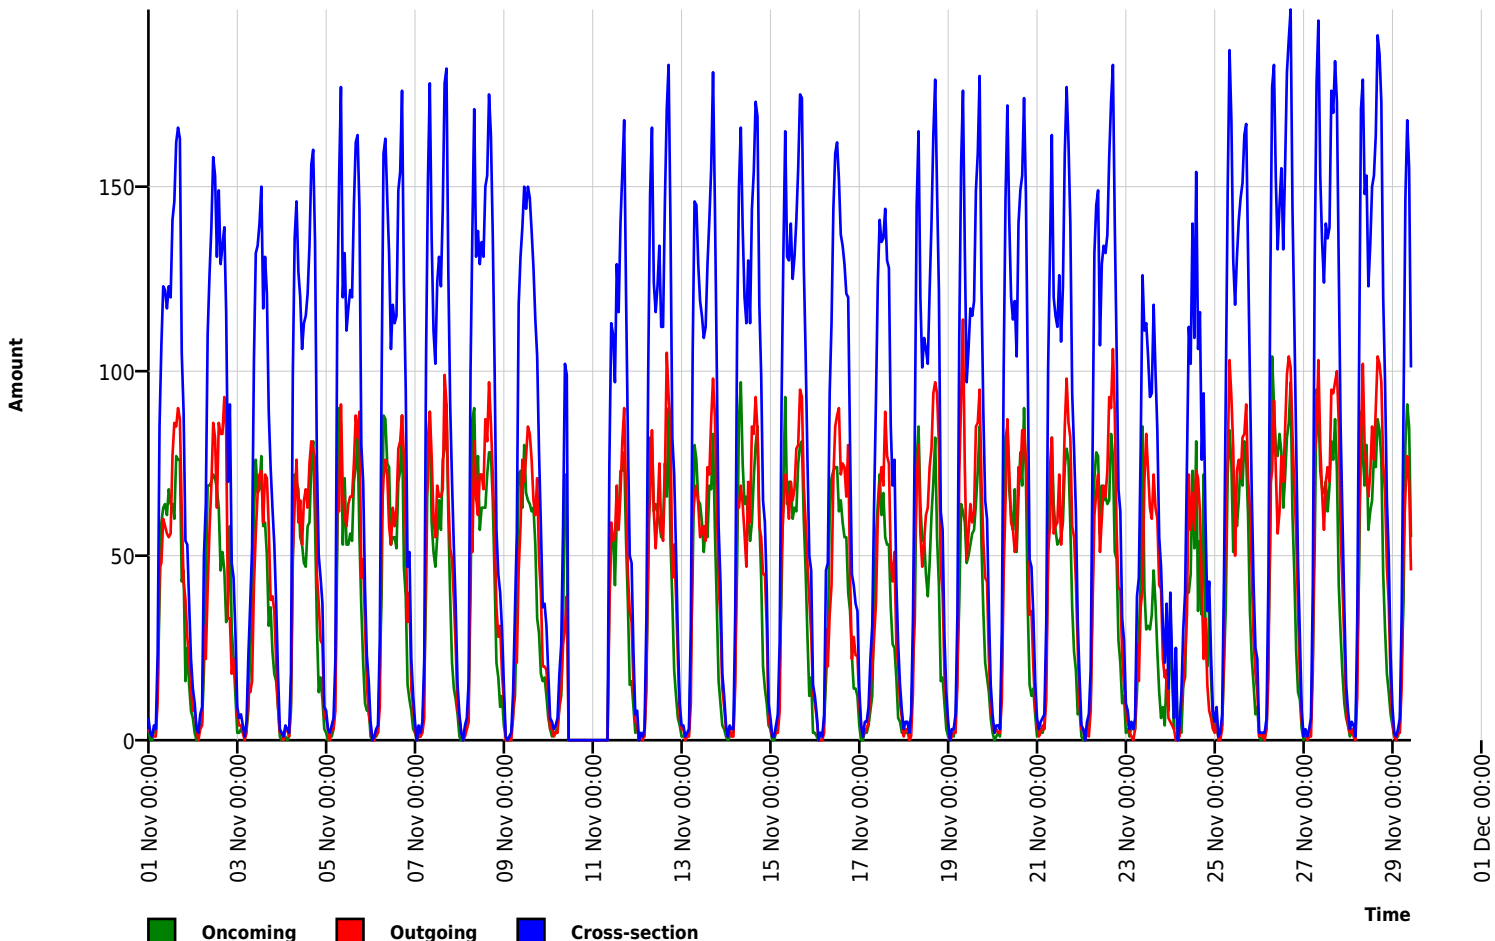

## Time Variation Curve